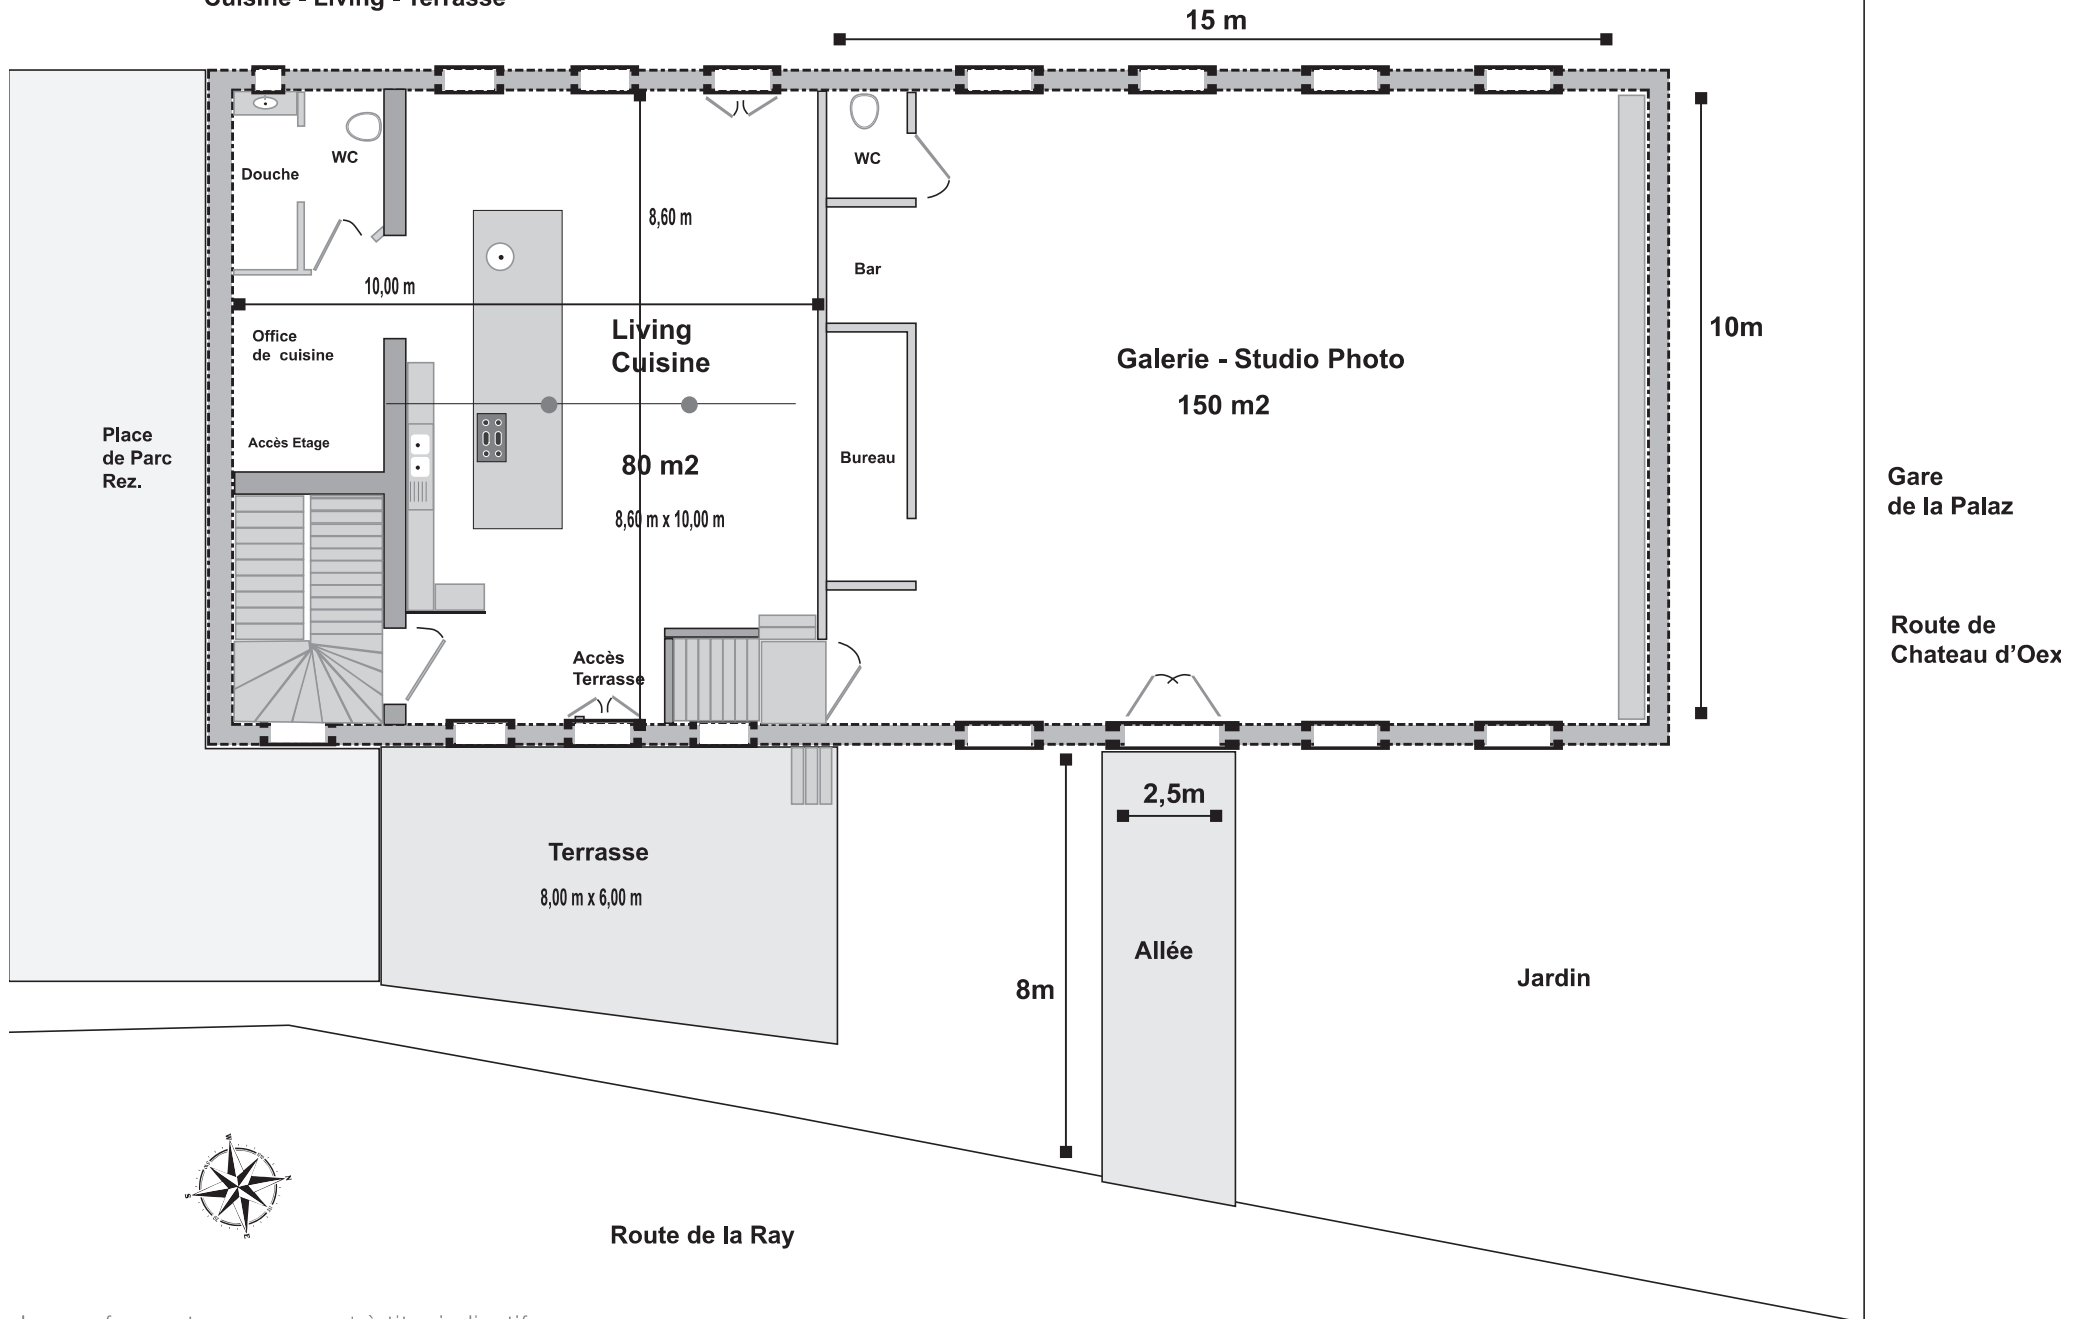

# Vue EST

FACADE EST

FACADE NORD

Les surfaces et mesures sont à titre indicatifs

Niveau Rez-Supérieur  
Cuisine - Living - Terrasse

Les surfaces et mesures sont à titre indicatifs

Niveau Rez-inférieur  
Ateliers - Vestiaire - Garage

Gare de la Palaz

Route de Château d'Oe:

**Niveau 1er étage**  
**4 Chambres / 100m<sup>2</sup>**

**Route de la Ray**

Les surfaces et mesures sont à titre indicatifs

Niveau  
Galetas 120 m<sup>2</sup>

15 m

10 m