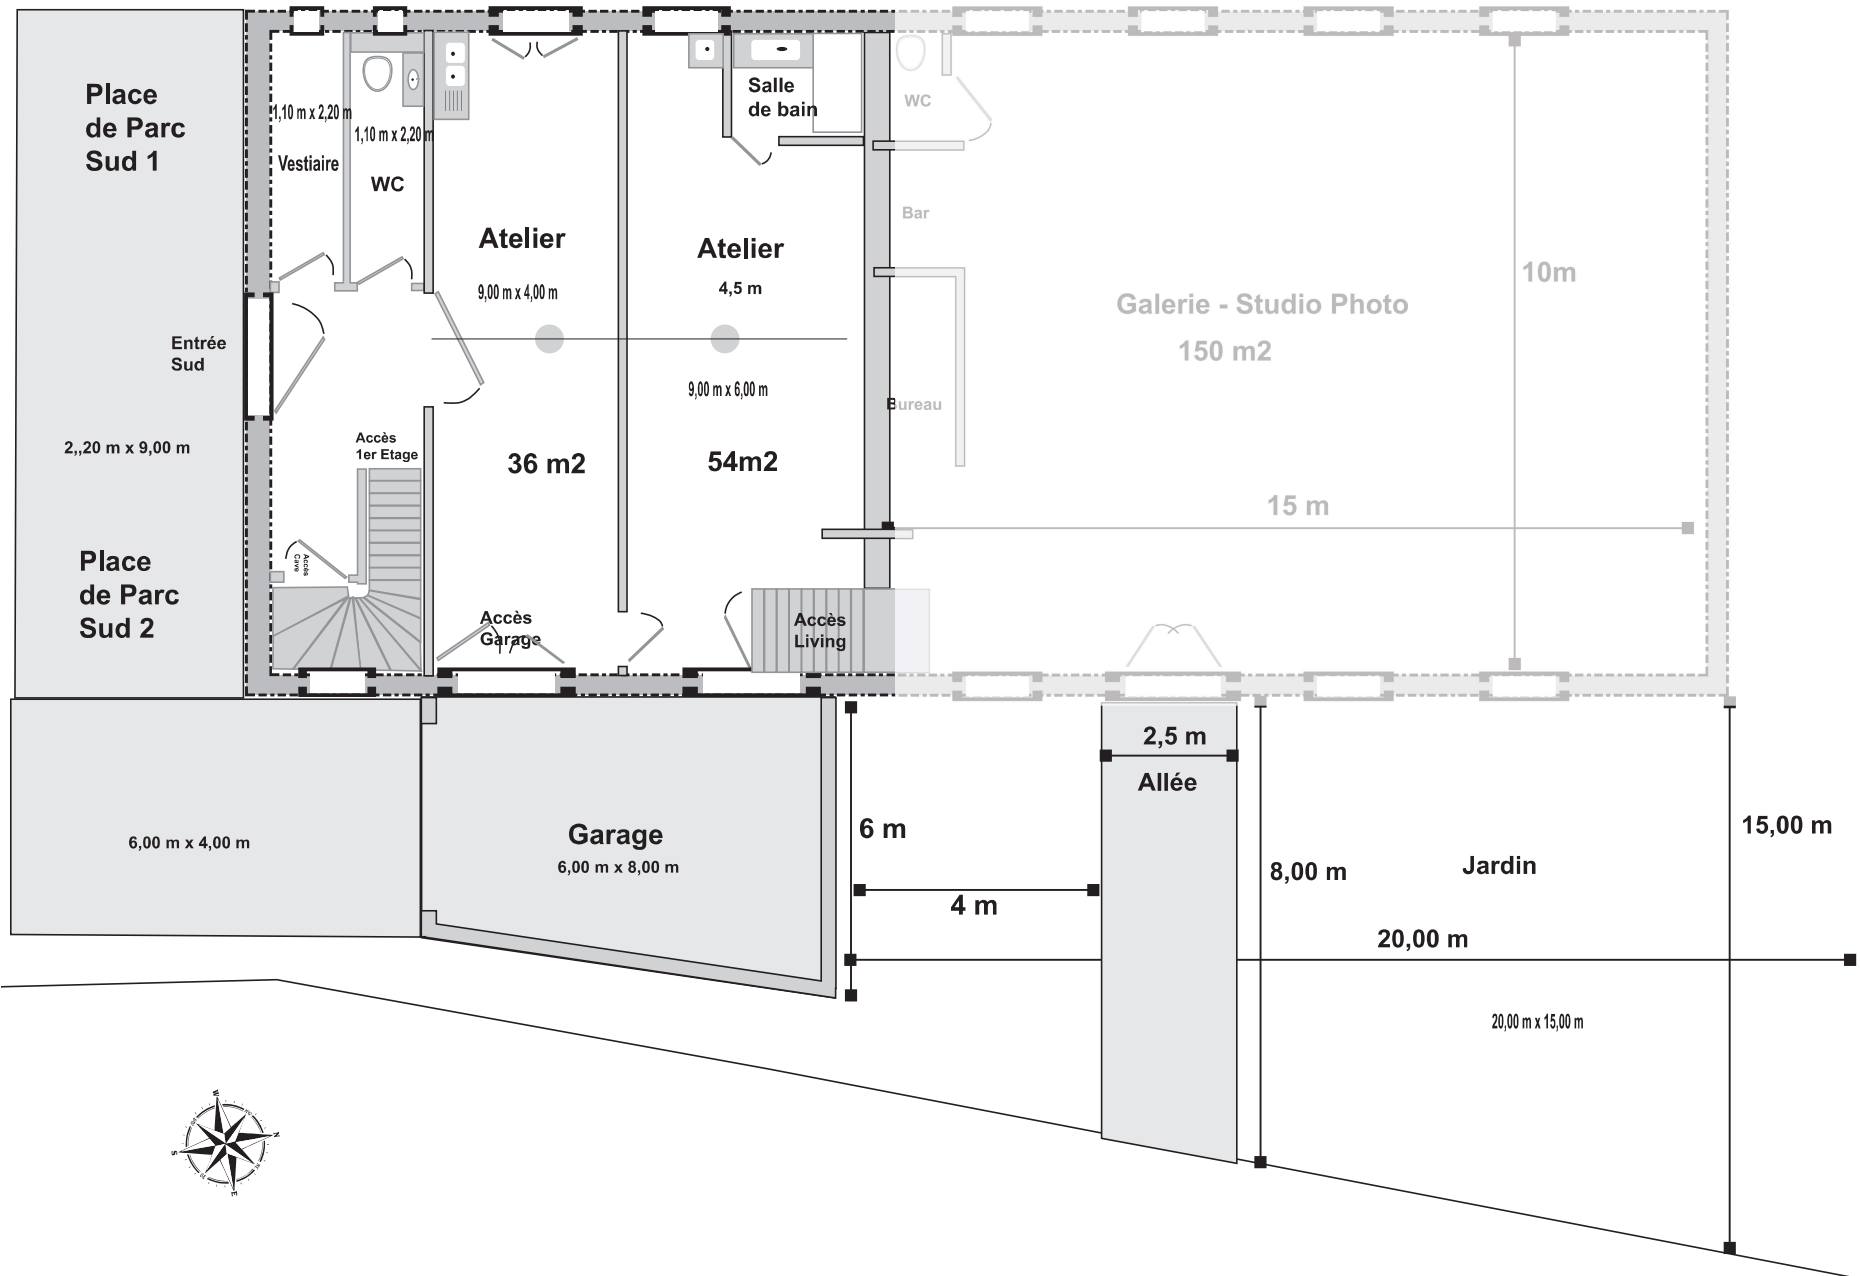

# Vue EST

FACADE EST

FACADE NORD

Les surfaces et mesures sont à titre indicatifs

Niveau Rez-Supérieur  
Cuisine - Living - Terrasse

Les surfaces et mesures sont à titre indicatifs

Niveau Rez-inférieur  
Ateliers - Vestiaire - Garage

Gare de la Palaz

Route de Château d'Oe:

**Niveau 1er étage**  
**4 Chambres / 100m<sup>2</sup>**

**Route de la Ray**

Les surfaces et mesures sont à titre indicatifs

Niveau  
Galetas 120 m<sup>2</sup>

15 m

10 m