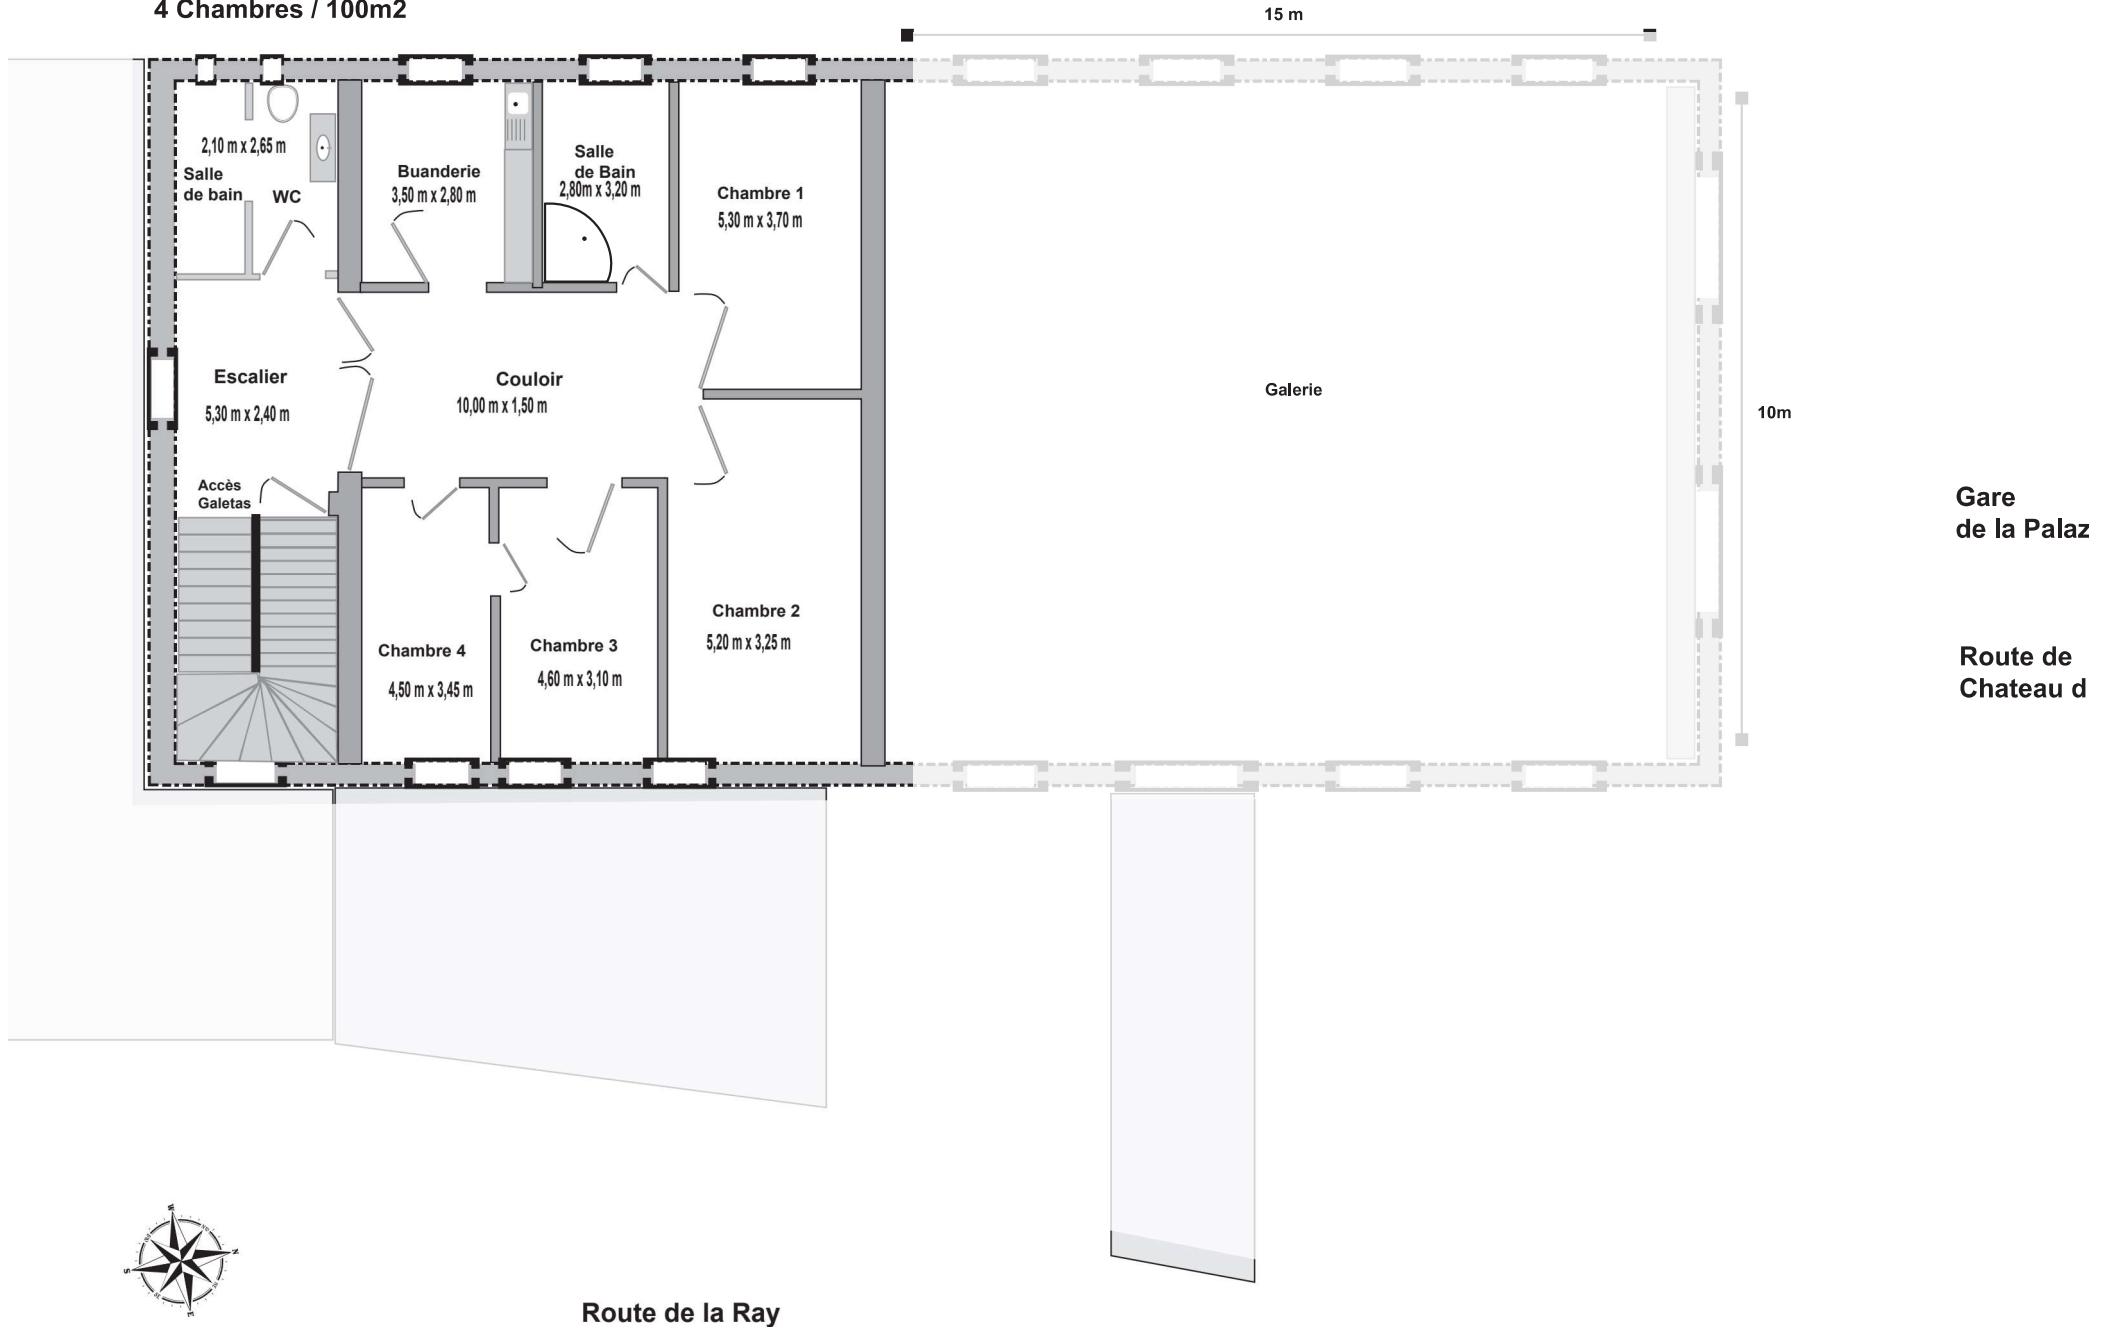

# Vue EST

FACADE EST

FACADE NORD

Les surfaces et mesures sont à titre indicatifs

Niveau Rez-Supérieur  
Cuisine - Living - Terrasse

Les surfaces et mesures sont à titre indicatifs

Niveau Rez-inférieur  
Ateliers - Vestiaire - Garage

Gare de la Palaz

Route de Château d'Oe:

**Niveau 1er étage**  
**4 Chambres / 100m<sup>2</sup>**

**Route de la Ray**

Les surfaces et mesures sont à titre indicatifs

Niveau  
Galetas 120 m<sup>2</sup>

15 m

10 m