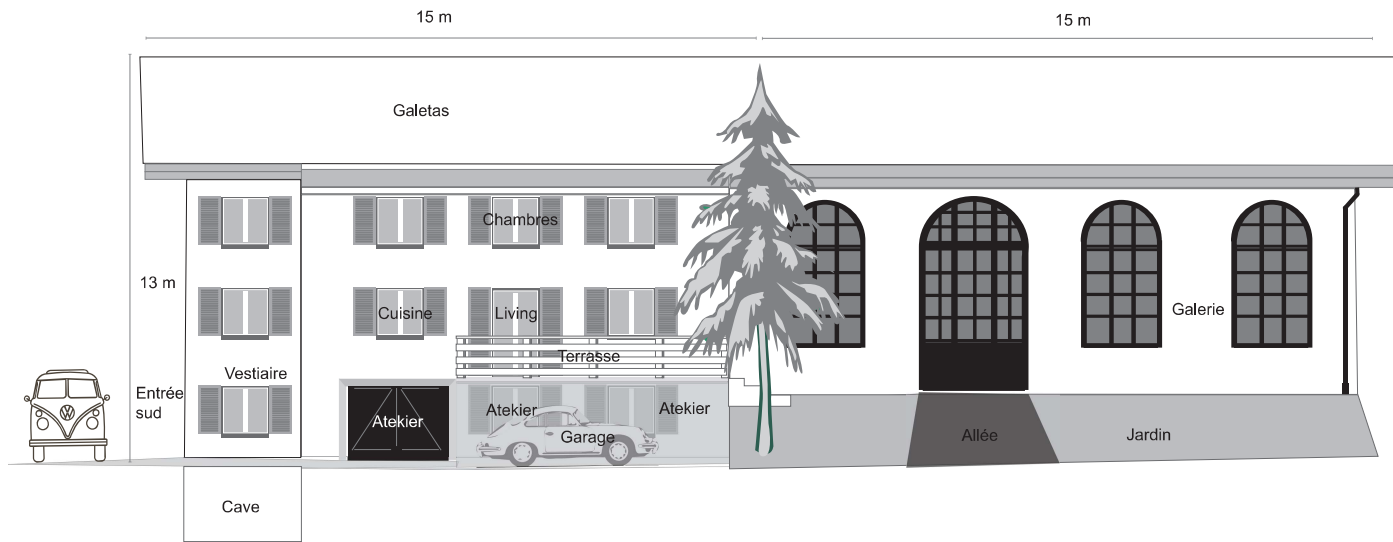

# Vue EST

FACADE EST

FACADE NORD

Les surfaces et mesures sont à titre indicatifs

Niveau Rez-Supérieur  
Cuisine - Living - Terrasse

Les surfaces et mesures sont à titre indicatifs

Niveau Rez-inférieur  
Ateliers - Vestiaire - Garage

Gare de la Palaz

Route de Château d'Oe:

**Niveau 1er étage**  
**4 Chambres / 100m<sup>2</sup>**

**Route de la Ray**

Les surfaces et mesures sont à titre indicatifs

Niveau  
Galetas 120 m<sup>2</sup>

15 m

10 m

Accès Galetas

Gare de  
la Palaz

Route de  
Chateau d'

Route de la Ray

**Niveau Cave  
Local Technique**

**Gare de  
la Palaz**  
  
**Route de  
Chateau d'Oe**