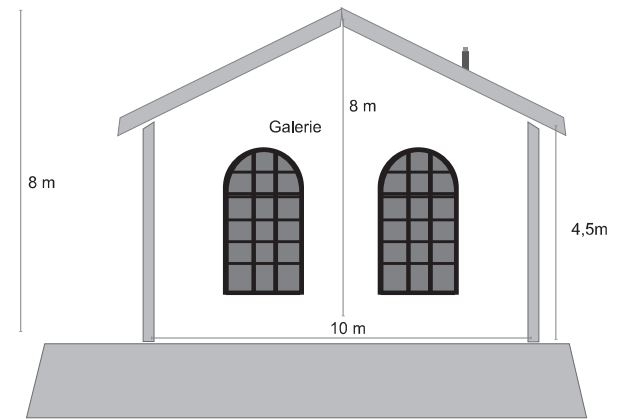

# Vue EST

FACADE EST

FACADE NORD

Les surfaces et mesures sont à titre indicatifs

Niveau Rez-Supérieur  
Cuisine - Living - Terrasse

Les surfaces et mesures sont à titre indicatifs

Niveau Rez-inférieur  
Ateliers - Vestiaire - Garage

Gare de la Palaz

Route de Château d'Oe:

**Niveau 1er étage**  
**4 Chambres / 100m<sup>2</sup>**

**Route de la Ray**

Les surfaces et mesures sont à titre indicatifs

Niveau  
Galetas 120 m<sup>2</sup>

15 m

10 m