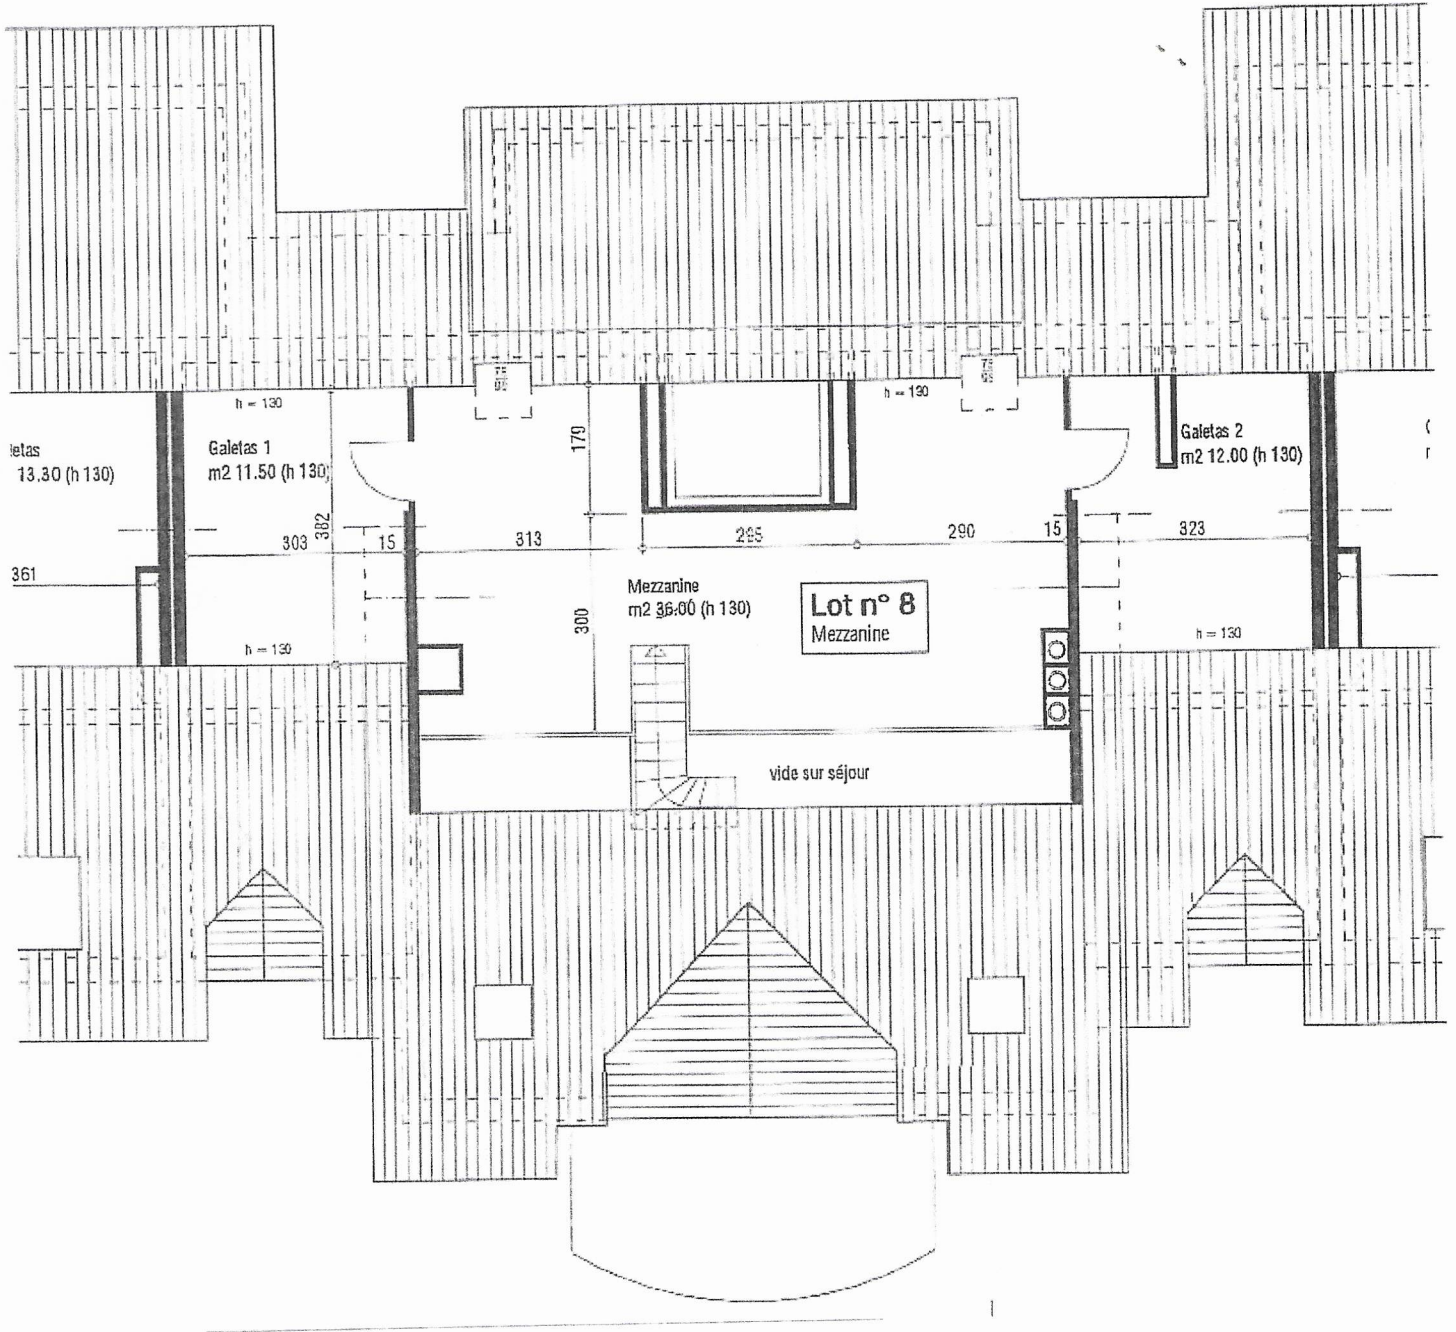

4252

Appartement de 4 1/2 pièces

Surf. utile totale nette	133.50 m ²
Surf. pondérée balcon	5.50 m ²
Surface totale pondérée	139.00 m²

LOT 8

COMBLES

ECHELLE 1/100

LOT 8
MEZZANINE
 ECHELLE 1/100