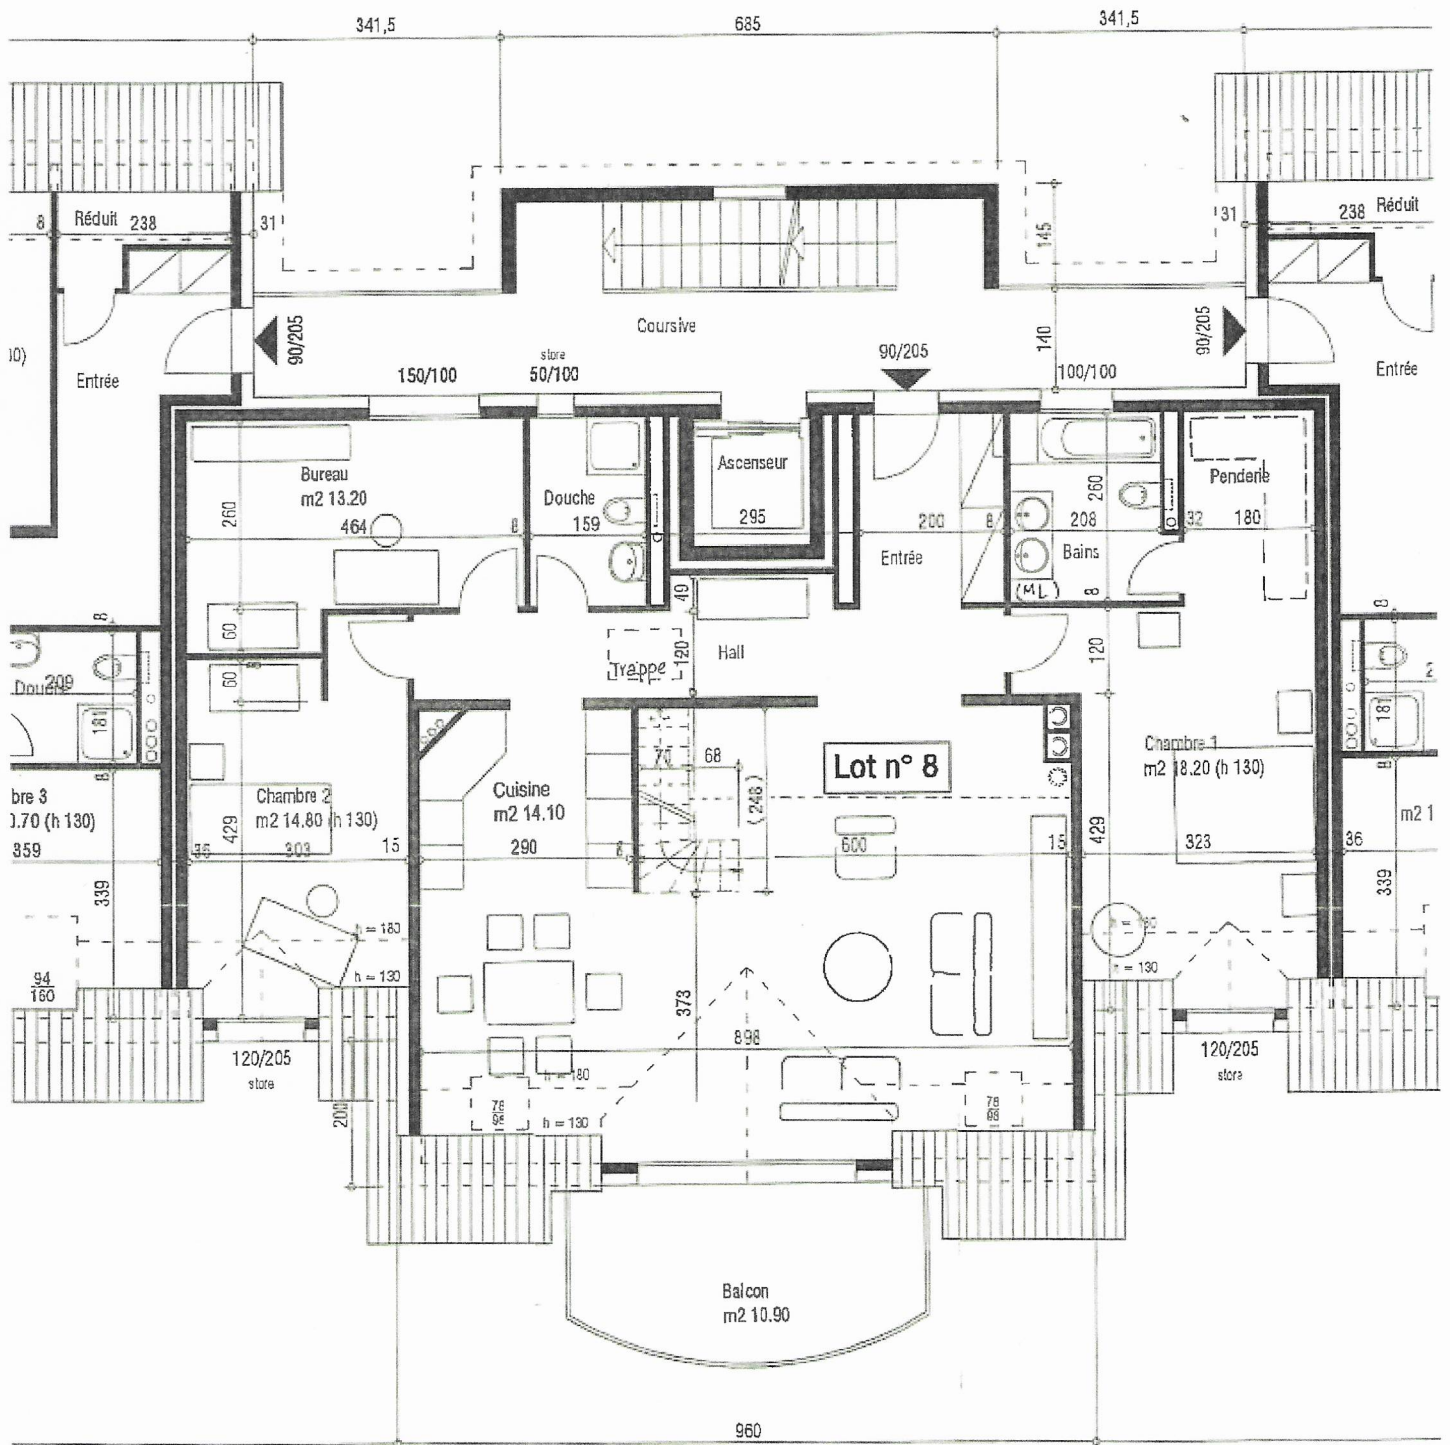

4252

Appartement de 4 1/2 pièces

Surf. utile totale nette	133.50 m ²
Surf. pondérée balcon	5.50 m ²
Surface totale pondérée	139.00 m²

LOT 8

COMBLES

ECHELLE 1/100

LOT 8
MEZZANINE
 ECHELLE 1/100