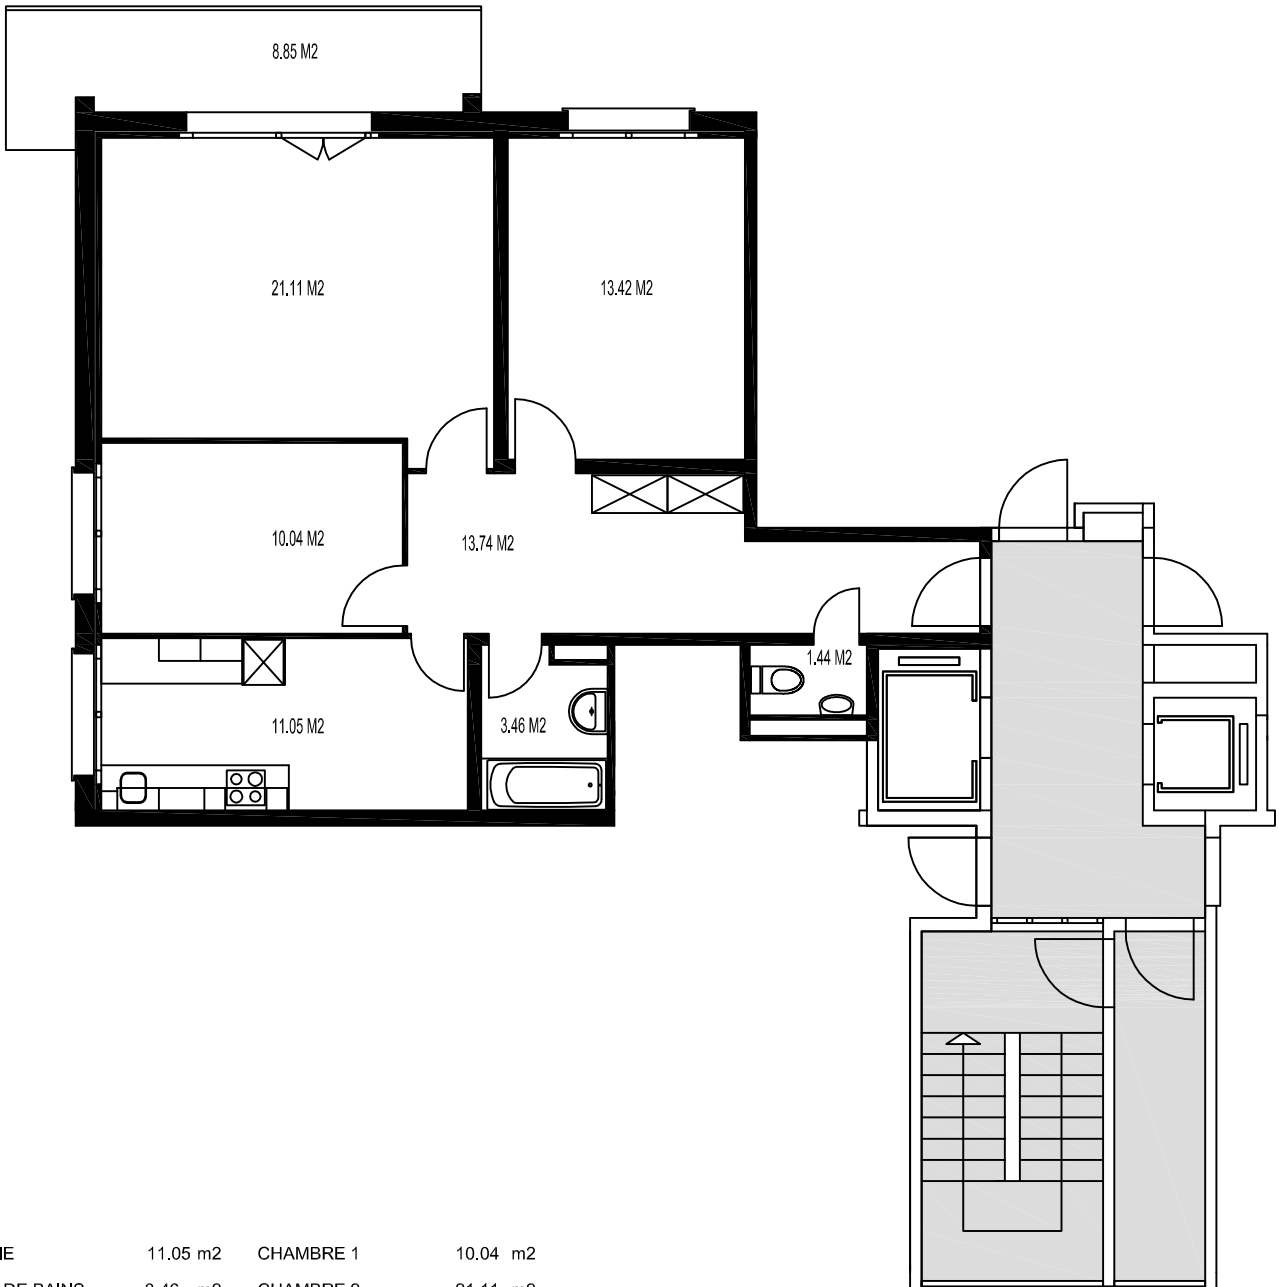

DOSSIER N°24101
JEAN-MARIE MUSY 15
FRIBOURG
APPARTEMENT N°24101.00.013
3 PIECES - 1 ER ETAGE

CUISINE	11.05 m2	CHAMBRE 1	10.04 m2
SALLE DE BAINS	3.46 m2	CHAMBRE 2	21.11 m2
DISTRIBUTION	13.74 m2	CHAMBRE 3	13.42 m2
W.C SEPARÉ	1.44 m2		

BALCON 8.85 m2

SURFACE APPARTEMENT 74.26 m2

SURFACE TOTALE 83.11 m2

1 centimetre = 1 metre